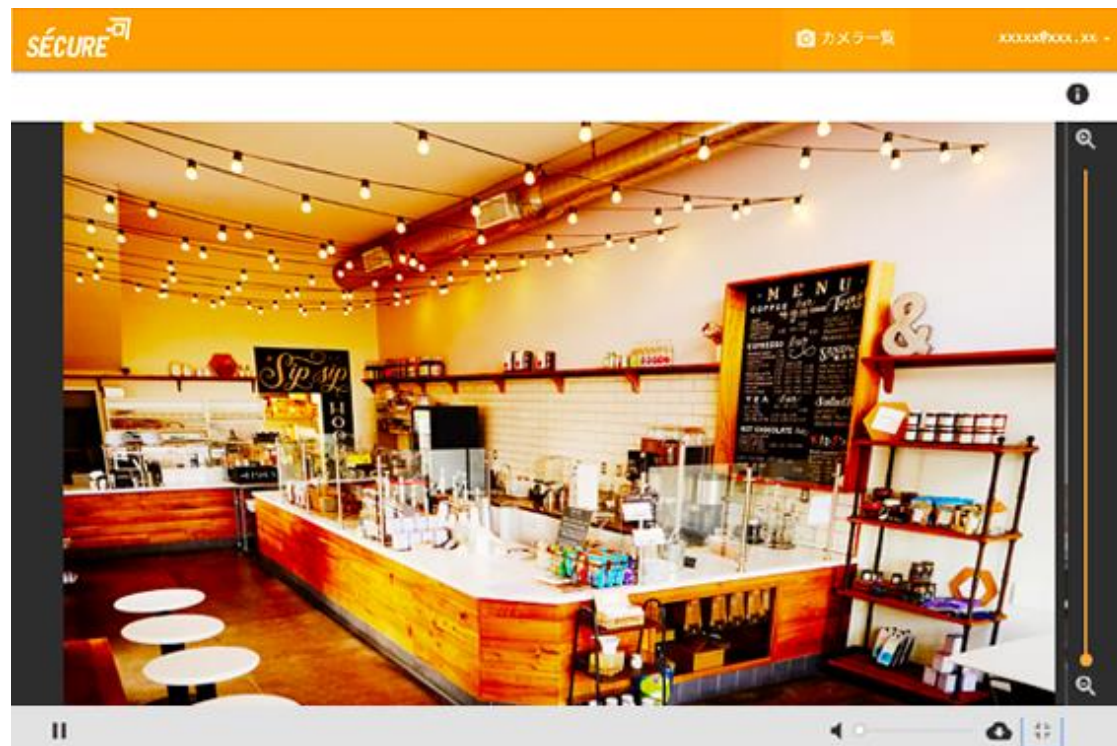

表示画面を分割し、タグでの管理やカメラ名で表示する映像を選択することができます。

SECURE VSaaS モニタリング ～モバイル・スマートフォン～

スマートフォンでの操作は専用アプリケーションをダウンロードするだけでサクサク簡単モニタリング！！

専用アプリをダウンロード

画面をタップして表示映像を楽々切り替え。

① プロキシサーバ経由の接続に未対応

多くのプロキシサーバには、インターネットアクセスの際にユーザID/PWの入力を求めて、正規の利用者か判別する機能があります。
SECURE VSaaSではネットワーク接続の際にユーザID/PWを入力するインターフェースがないため、
このようなプロキシサーバを経由する場合、サーバに接続できません。