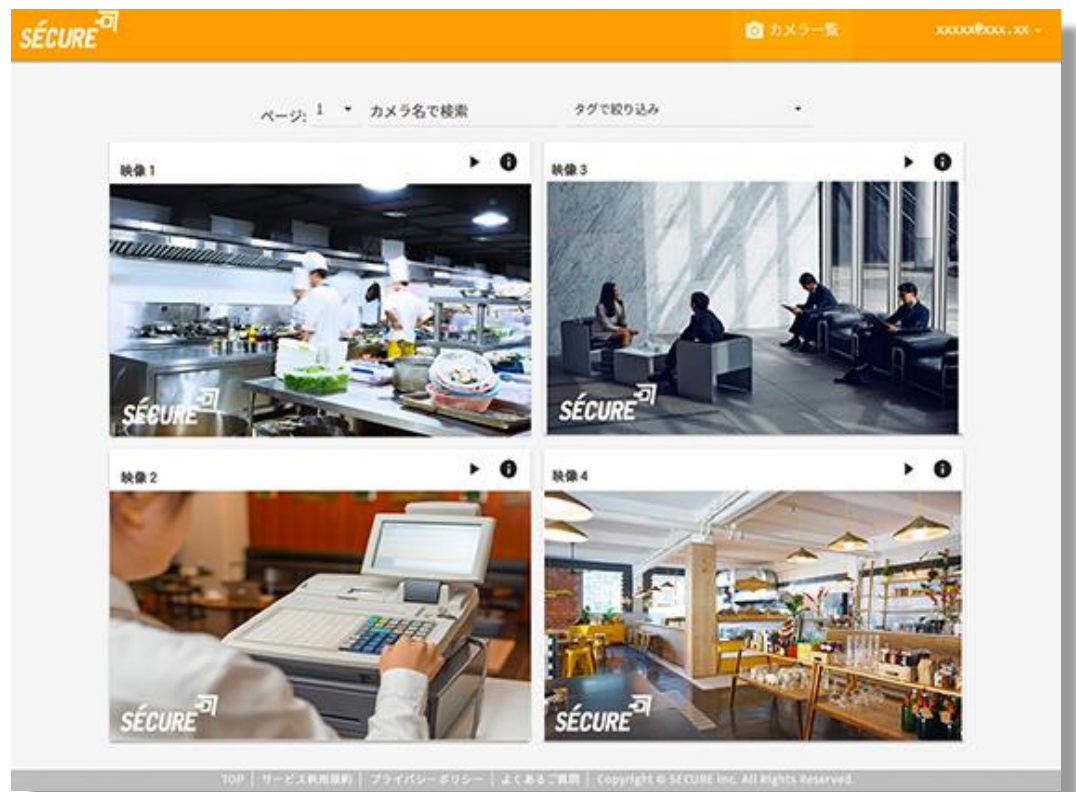

クラウド型映像監視・録画サービス

SECURE VSaaS

High security recording platform

安全な運用で安心をあなたに

We will build digital image platform

SECURE VSaaS とは

防犯はもちろん、マネジメントや見守りなど全ての方へ**安心・安全**をお届けするクラウドサーバーを利用したモニタリング(監視)・レコーディング(録画)サービスです。