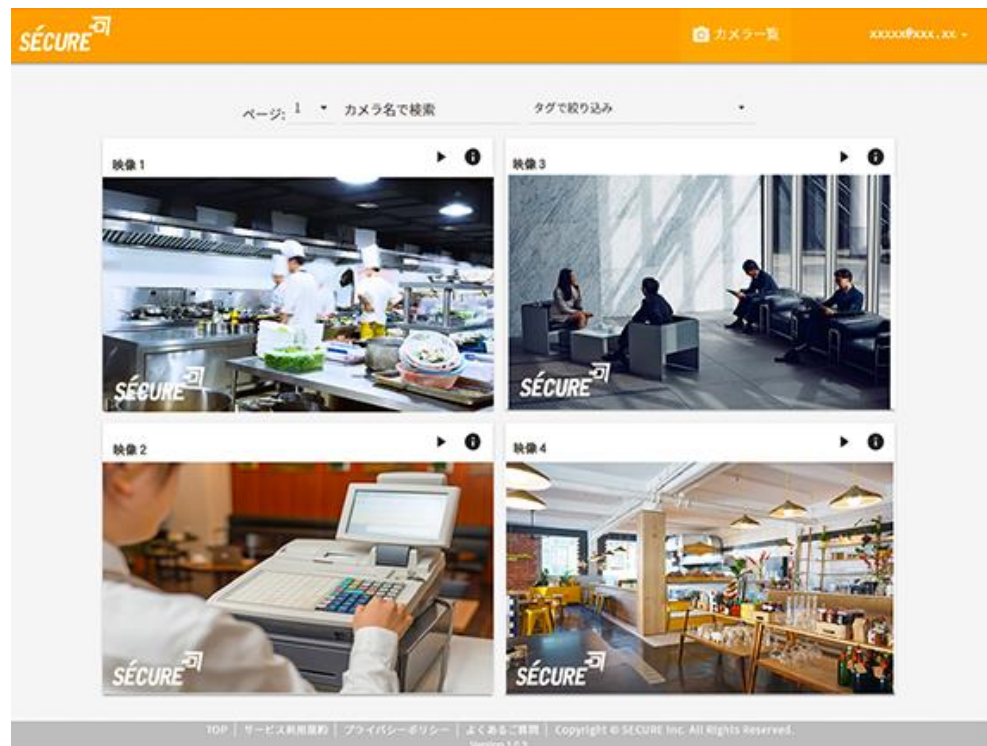

表示画面を分割し、タグでの管理やカメラ名で表示する映像を選択することができます。

SECURE VSaaS モニタリング ～モバイル・スマートフォン～

スマートフォンでの操作は専用アプリケーションをダウンロードするだけでサクサク簡単モニタリング！！

専用アプリをダウンロード

画面をタップして表示映像を楽々切り替え。

① プロキシサーバ経由の接続に未対応

多くのプロキシサーバには、インターネットアクセスの際にユーザID/PWの入力を求めて、正規の利用者か判別する機能があります。
SECURE VSaaSではネットワーク接続の際にユーザID/PWを入力するインターフェースがないため、
このようなプロキシサーバを経由する場合、サーバに接続できません。