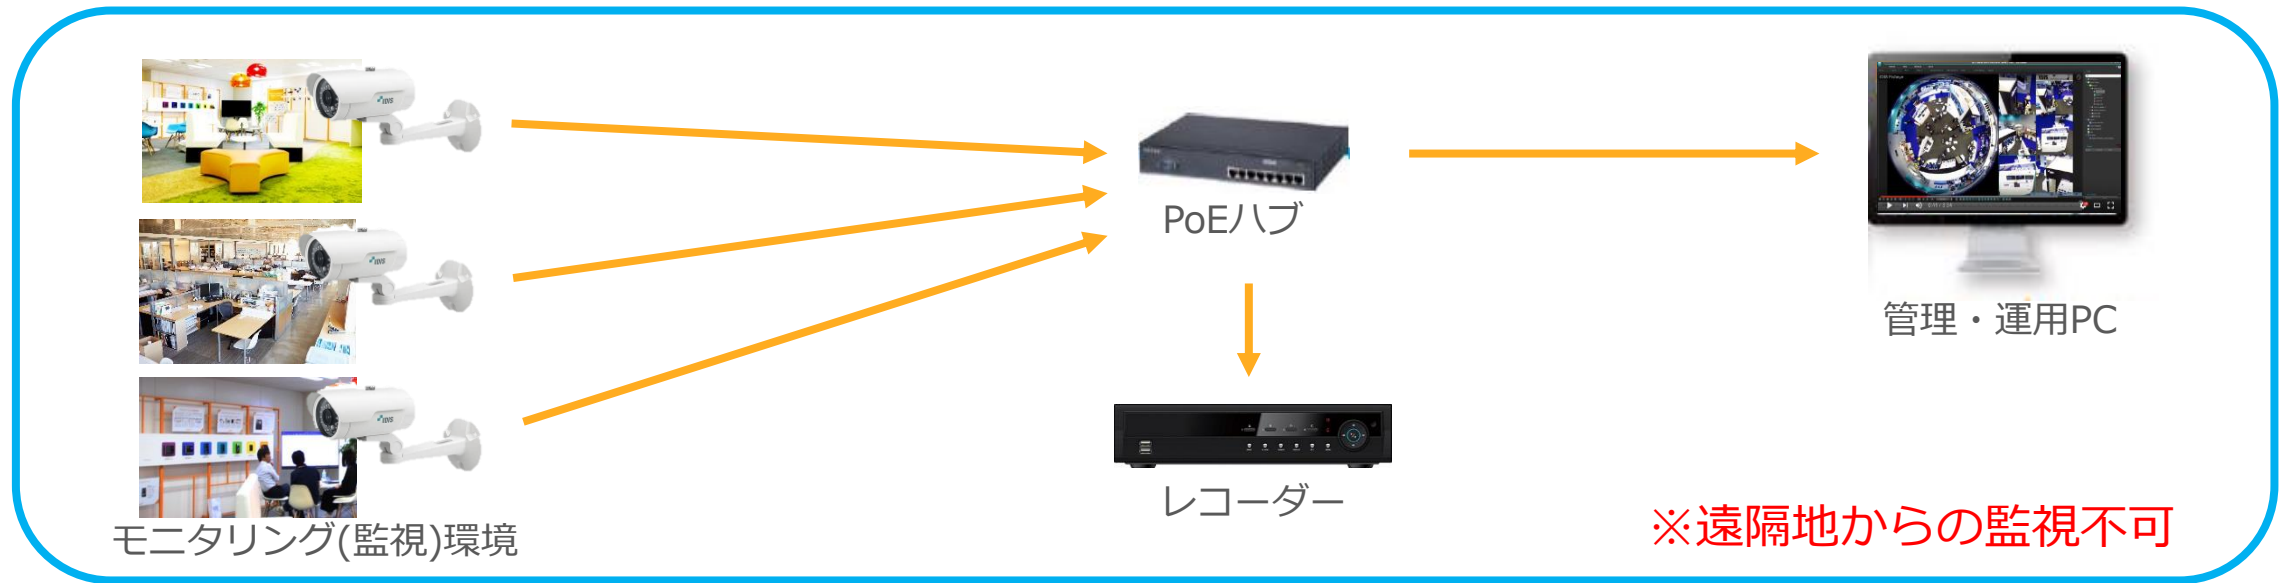

オンプレミス型監視カメラ システムイメージ

全て監視環境内で管理

インターネット環境不使用なので遠隔監視ができず、多拠点を一括管理したい場合などには不向きです。
また、機器の設置、設定に時間がかかり、工期が必要なため導入時に工数がかかってしまいます。
さらに録画には専用レコーダーが必要であり、導入コスト・運用管理コストがかかってしまいます。

多拠点を管理する場合はコスト面・管理面共に不向きです...