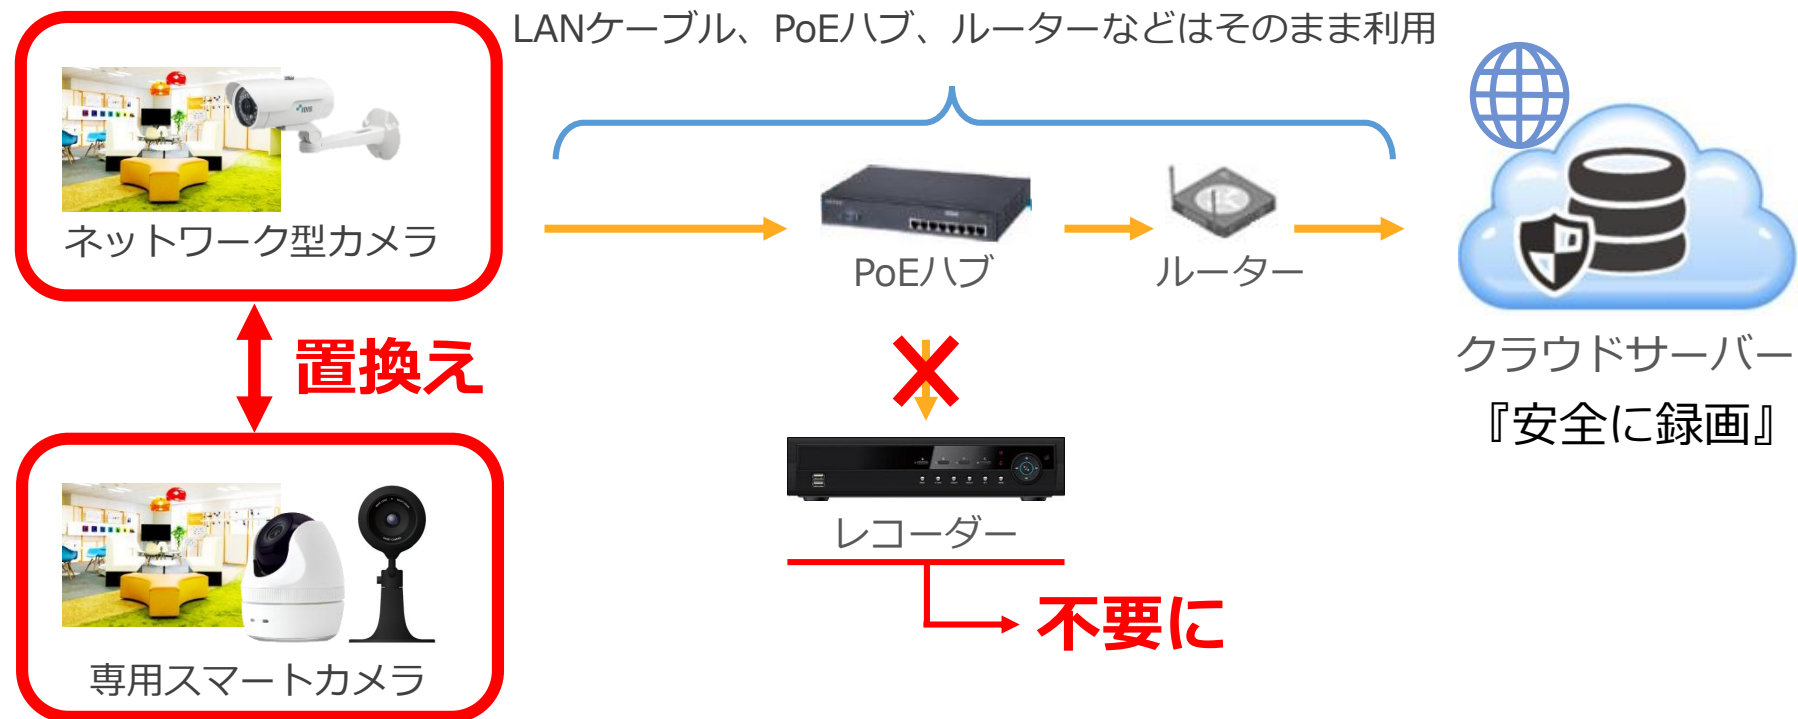

SECURE VSaaS クラウド・オンプレミス比較 ~管理・運用~

クラウド型
SECURE VSaaS

オンプレミス型
従来の防犯カメラ

導入コスト	安い	高い
運用管理コスト	利用プラン選択	消耗品の購入
メンテナンス	ほぼ必要なし	定期的にメンテナンス・交換が必要
データ損失リスク	ほぼなし	あり
録画機器設置	不要	必要
多拠点運用	適している	適していない
拡張性	高い	低い
データ保存場所	クラウドサーバー上	自社録画機器内
データ保存期間	利用プラン選択	録画設定等により変動(容量固定)
設置・設定等の工期	短い	長い

SECURE VSaaS ネットワーク型からクラウド型へのリプレイス

■ 既にネットワーク型をご利用中の場合

既にご利用中のLANケーブルやPoEハブ、ルーターなどはそのままに、カメラを専用スマートカメラに置き換えることでクラウド型監視カメラ SECURE VSaaSをご利用いただけます。導入の際にかかる施工費などの初期費用を大幅に抑えられます。

ハイスペックなスマートカメラ（屋内用Wi-Fi対応 VCC-1S）

クラウドへ簡単接続。**Wi-Fi内蔵**の高解像度カメラ。
インターネット回線とWi-Fi環境があれば利用できます。
高額な録画装置などの機器を購入する必要がないため、
導入にかかる初期費用と保守費用を大幅に削減することができます。

- マイクを内蔵し、音声の録音が可能
- Wi-Fiを内蔵し、LANケーブルレスでの接続が可能
- 伝送帯域 最大：1Mbps、平均500Kbps
- 赤外線カットフィルターによるナイトビジョンモード搭載
- モーション検知、サウンド検知、明るさ検知 機能搭載
- カメラ $\Phi 62.8\text{mm} \times D52.1\text{mm}$ 自由雲台 $\Phi 80\text{mm} \times H146.8\text{mm}$
- 本体のみ：115g 本体+自由雲台：255gのコンパクト設計
- 内蔵ソフトウェアの自動アップデート
- HD(1280x720)画像30フレームで録画/再生が可能