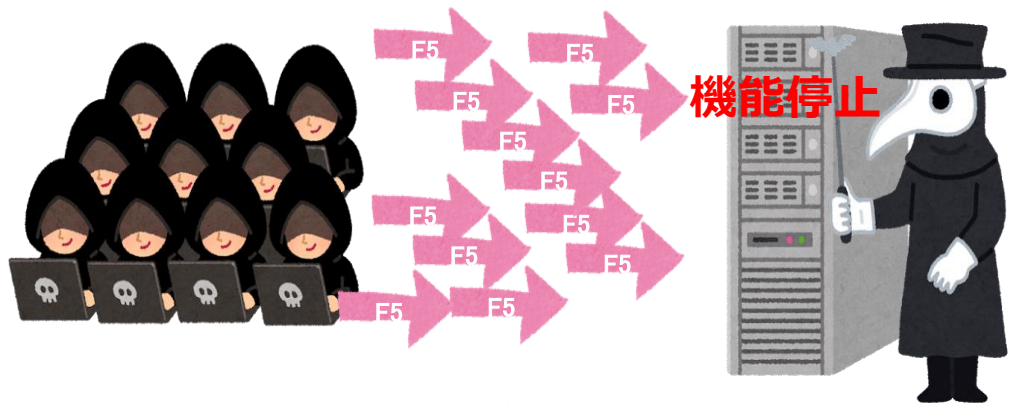

クラウド型監視カメラ SECURE VSaaS システムイメージ

監視環境内

モニタリング(監視)環境

オフィス

ショップ

幼稚園

飲食店

専用スマートカメラ

クラウドサーバー
『安全に録画』

遠隔監視環境内

録画レコーダーは必要なし！導入コストが抑えられます。

また、外部通信は全て暗号化される為、動画の覗き見などの心配がありません。

リアルタイム映像のモニタリング、録画映像の検索・再生はPCのWEBブラウザまたは、モバイルデバイス用ソフトから分かりやすい操作で確認ができます。

難しい操作や管理は一切不要！ 簡単にご利用いただけます。

SECURE

SECURE VSaaS セキュリティ対策

創業以来、一貫してセキュリティ製品の研究・開発に取り組んできた弊社では優れた技術と豊富な経験をもとにしたサポート体制が整っており、セキュリティ面に関しましても安心してご利用いただくことができます。

ご存知ですか？ ～監視カメラへの攻撃～

①DoS攻撃、DDoS攻撃への対策

悪質なウィルスに感染した多数の監視カメラからサーバーに大量のリクエストを出し、機能停止に追い込まれる攻撃

②insecamへの対策

グローバルIPから監視カメラへアクセスが可能でありID/Passwordが初期設定のままであるカメラをリスト化しWEBで公開するサイト

SECURE VSaaSは常に最新のファームウェアに更新されており、またカメラから直接映像を出力できる構成ではなく、ローカルネットワーク外から直接アクセスできないため安全性が高い構成となっております。

SECURE VSaaS クラウド・オンプレミス比較 ~管理・運用~

クラウド型 SECURE VSaaS

- 専用スマートカメラを設置するのみ！
録画映像はクラウド上で管理するため多拠点の状況を一度に遠隔モニタリング可能です。
- ファームウェアの自動アップデートにより常に最新の状態で使用可能となります。
- サーバーの管理・保守が必要ありません。
- 万一の機器の故障や盗難も記録した映像はクラウド上で管理、保存されています。
- 必要な録画保存期間を料金プランによりお選びいただくことが可能です。