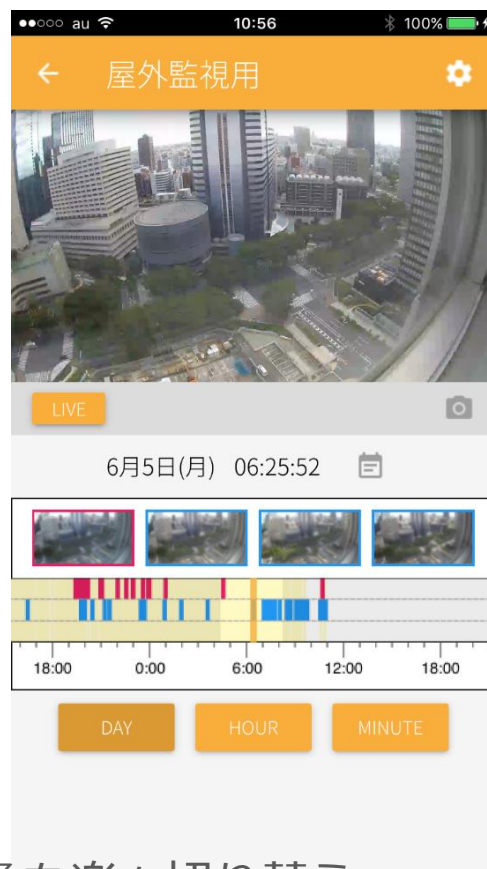

約40万~50万円(税別)

監視カメラ本体、録画機器、ケーブル等
の交換・買い替えが必要です

本体価格

ランニング費用

本体価格

耐用年数経過後

SECURE VSaaS モニタリング ～Webブラウザ～

PCからのモニタリングは指定のサイトにログインするだけ！
面倒なソフトウェアのインストールは必要ありません。

表示画面を分割し、タグでの管理やカメラ名で表示する映像を選択することができます。

SECURE VSaaS モニタリング ～モバイル・スマートフォン～

スマートフォンでの操作は専用アプリケーションをダウンロードするだけでサクサク簡単モニタリング！！

専用アプリをダウンロード

画面をタップして表示映像を楽々切り替え。

① プロキシサーバ経由の接続に未対応

多くのプロキシサーバには、インターネットアクセスの際にユーザID/PWの入力を求めて、正規の利用者か判別する機能があります。
SECURE VSaaSではネットワーク接続の際にユーザID/PWを入力するインターフェースがないため、
このようなプロキシサーバを経由する場合、サーバに接続できません。